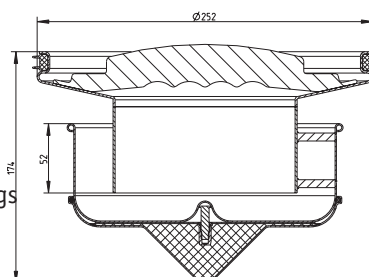

Industri 562.003.000 FS

Installasjon

Vannlåsene kan brukes til nye installasjoner eller utskiftning i eksisterende.

Brannvannslåsene passer til sluk med loddrett utløp i serien BLÜCHER Drain Domestic og BLÜCHER Drain Industrial:

* 502.052.110FS passer til BLÜCHER boligsluk med loddrett utløp Ø75mm

562.002.000FS passer til BLÜCHER industrisluk 200 med loddrett utløp Ø75mm og Ø110mm.

562.003.000FS passer til BLÜCHER industrisluk 300 med loddrett utløp Ø110mm og Ø160mm.