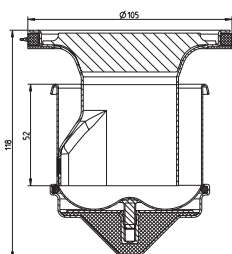

Godkjennelser

Brannvannslåsene er testet ved MPA (Materiale Prüfungsamt Nordrhein-Westfalen) og godkjent i henhold til DIN4102 del 11, brannklasse R120. VA godkjent.

Bolig 502.052.110 FS