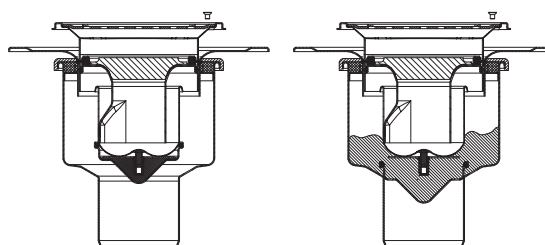

Uvidelse av pasta ved 200°C

KEEPING UP THE FLOW