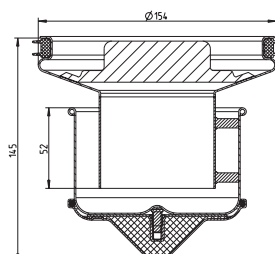

Liten industri 562.002.000 FS