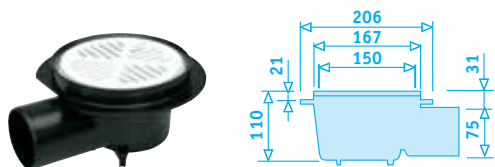

Vieser 75

Med sideutløp 75mm - lavtbyggende T

Type	Art.nr	NRF nr
Vieser 75	51141	3410807

Samtlige mål i mm