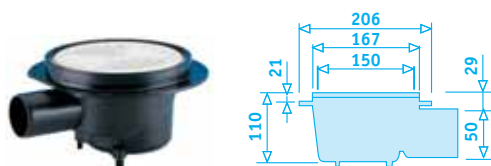

## Vieser 50

Med sideutløp 50mm - lavtbyggende T

Type	Art.nr	NRF nr
Vieser 50	51140	3410821