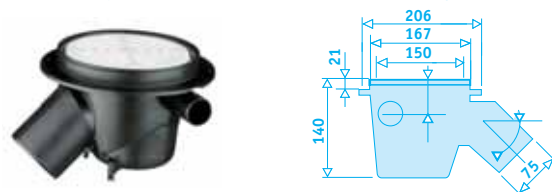

Vieser 75 45 GR

Med sidutløp 75mm, med eller uten anbringinger

Type	Art. nr	NRF nr
Serres 75 45gr Med 2 stk.anbringinger	51105	3410814
Serres 75 45gr	51104	3410815

Samtlige mål i mm