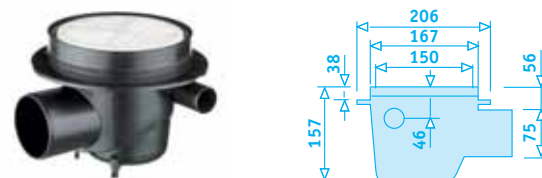

Vieser 75 H38

For lydgulv med sideutløp 75mm, med anbringinger

Type	Art. nr	NRF nr
Serres 75 H38	51113	3410812