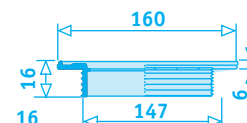

Vieser firkantrist 160x160

Type	Art.nr	NRF nr
160x160 hvit plast	51253	3410851
160x160 RF	51254	3410852