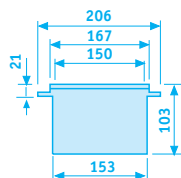

Vieser forhøyningsring

Type	Art.nr	NRF nr
FR 100 kappbar	51205	3410826
FR 100 med anboringer kappbar	51208	3410825
FR 12	51180	3410861
FR 12-18 kappbar	51183	3410862