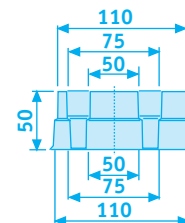

Vieser beskyttelseslokk

Passer til 50, 75, 110 muffe eller spissende

Type	Antall	Art nr	NRF nr
50/75/110	50/1200	51720	341 08 97