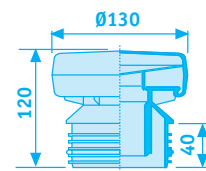

Vieser vakuumentil

Passer til 50, 75, 110 muffe eller spissende

Type	Antall	Art nr	NRF nr
50/75/110	14/336	51600	341 08 95