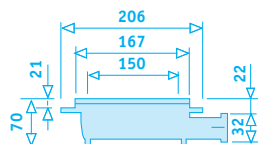

Vieser 32

Med sideutløp 32

Type	Art. nr	NRF nr
Vieser 32	51135	3410824