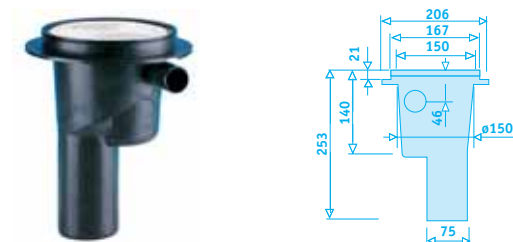

Vieser 75

Med bunnutløp 75mm, med anbringinger

Type	Art. nr.	NRF nr
Med 2 stk anbringinger Vieser 75	51122	3410817