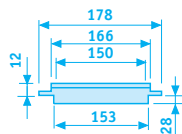

Vieser forhøyningsring

Type	Art.nr	NRF nr
FR 100 kappbar	51205	3410826
FR 100 med anboringer kappbar	51208	3410825
FR 12	51180	3410861
FR 12-18 kappbar	51183	3410862