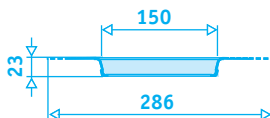

Vieser slukmansjett

Type	Art nr	NRF nr
Vieser slukmansjett	51190	3410837

Samtlige mål i mm