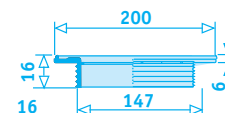

Vieser firkantrist 200x200

Type	Art. nr	NRF nr
200x200 mm hvit plast	51210	3410828
200x200 mm RF	51224	3410849