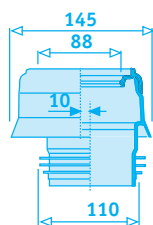

Vieser klosettstuss

Type	Antall	Art nr	NRF nr
WC klosettstuss	50/400	51300	619 5703

Samtlige mål i mm

Samtlige mål i mm