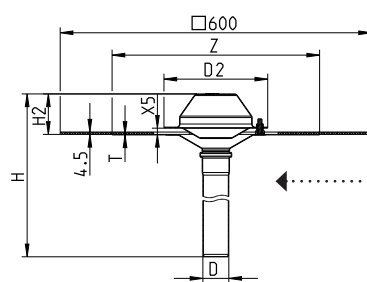

GRAVITY

403

Type no.	D	D2	H	H1	H2	Z	X5	T
403.100.050	50	Ø200	220	118	77	□ 400	12	1
403.100.075	75	Ø200	247	133	77	□ 400	12	1
403.100.110	110	Ø200	283	151	77	□ 400	12	1
403.104.050	50	Ø200	495	-	77	□ 400	12	1
403.104.075	75	Ø200	495	-	77	□ 400	12	1
403.104.110	110	Ø200	495	-	77	□ 400	12	1
403.106.050	50	Ø200	695	-	77	□ 400	12	1
403.106.075	75	Ø200	695	-	77	□ 400	12	1
403.106.110	110	Ø200	695	-	77	□ 400	12	1

SIPHONIC

403

Type no.	D	D2	H	H1	H2	Z	X5	T
403.200.040	40	Ø200	210	112	78	□ 400	12	1
403.200.050	50	Ø200	221	118	78	□ 400	12	1
403.200.075	75	Ø200	248	133	78	□ 400	12	1
403.200.110	110	Ø310	297	151	85	□ 400	12	1
403.204.040	40	Ø200	496	-	78	□ 400	12	1
403.204.050	50	Ø200	496	-	78	□ 400	12	1
403.204.075	75	Ø200	496	-	78	□ 400	12	1
403.204.110	110	Ø310	503	-	85	□ 400	12	1
403.206.040	40	Ø200	696	-	78	□ 400	12	1
403.206.050	50	Ø200	696	-	78	□ 400	12	1
403.206.075	75	Ø200	696	-	78	□ 400	12	1
403.206.110	110	Ø310	703	-	85	□ 400	12	1