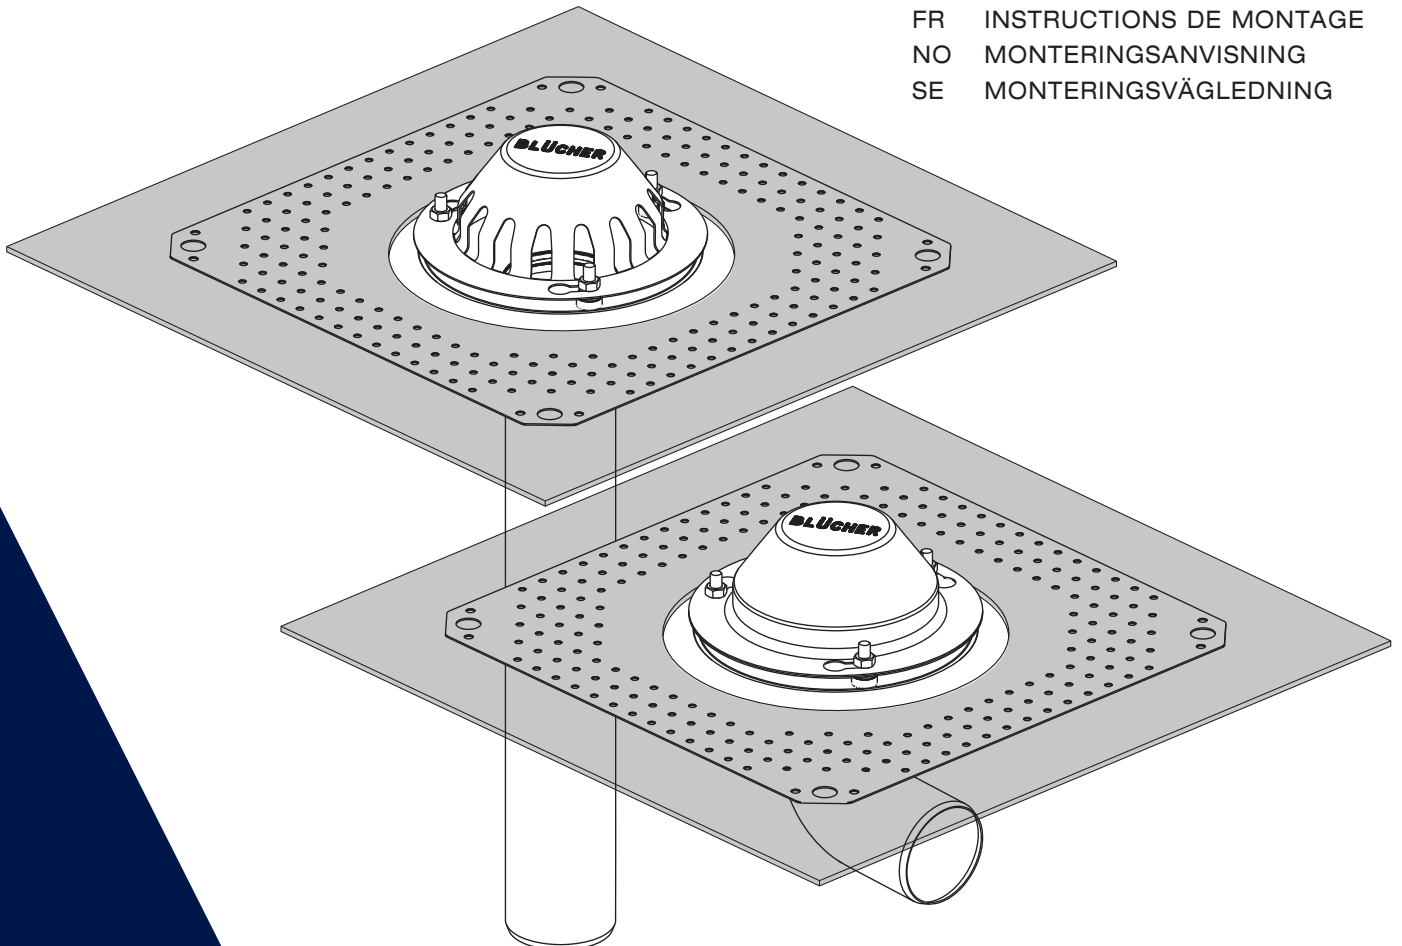

# BLÜCHER® ROOF DRAIN

## WITH PREMOUNTED BITUMEN

GRAVITY & SIPHONIC 403.x0x.xxx

DE MONTAGEANLEITUNG  
DK MONTERINGSVEJLEDNING  
ENG INSTALLATION INSTRUCTIOS  
FI ASENNUSOHJEET  
FR INSTRUCTIONS DE MONTAGE  
NO MONTERINGSANVISNING  
SE MONTERINGSVÄGLEDNING

GRAVITY

403

Type no.	D	D2	H	H1	H2	Z	X5	T
403.100.050	50	Ø200	220	118	77	□ 400	12	1
403.100.075	75	Ø200	247	133	77	□ 400	12	1
403.100.110	110	Ø200	283	151	77	□ 400	12	1
403.104.050	50	Ø200	495	-	77	□ 400	12	1
403.104.075	75	Ø200	495	-	77	□ 400	12	1
403.104.110	110	Ø200	495	-	77	□ 400	12	1
403.106.050	50	Ø200	695	-	77	□ 400	12	1
403.106.075	75	Ø200	695	-	77	□ 400	12	1
403.106.110	110	Ø200	695	-	77	□ 400	12	1