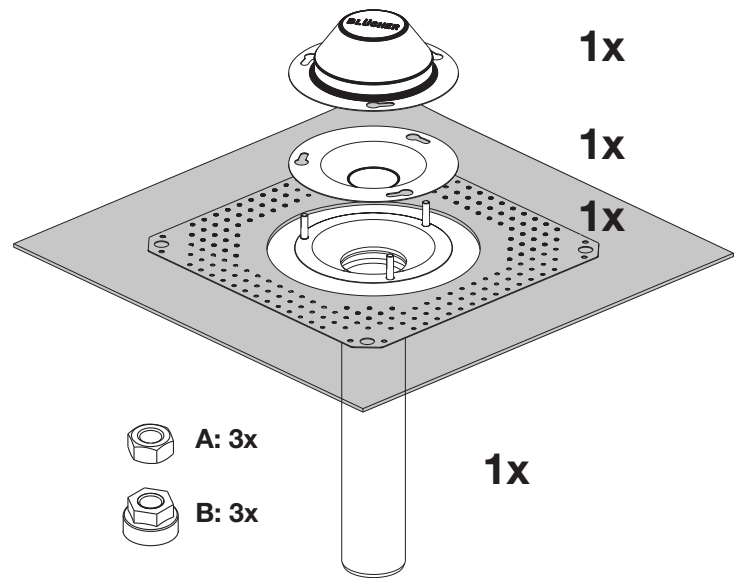

GRAVITY

403

Type no.	D	D2	H	H1	H2	Z	X5	T
403.100.050	50	Ø200	220	118	77	□ 400	12	1
403.100.075	75	Ø200	247	133	77	□ 400	12	1
403.100.110	110	Ø200	283	151	77	□ 400	12	1
403.104.050	50	Ø200	495	-	77	□ 400	12	1
403.104.075	75	Ø200	495	-	77	□ 400	12	1
403.104.110	110	Ø200	495	-	77	□ 400	12	1
403.106.050	50	Ø200	695	-	77	□ 400	12	1
403.106.075	75	Ø200	695	-	77	□ 400	12	1
403.106.110	110	Ø200	695	-	77	□ 400	12	1

SIPHONIC

403

Type no.	D	D2	H	H1	H2	Z	X5	T
403.200.040	40	Ø200	210	112	78	□ 400	12	1
403.200.050	50	Ø200	221	118	78	□ 400	12	1
403.200.075	75	Ø200	248	133	78	□ 400	12	1
403.200.110	110	Ø310	297	151	85	□ 400	12	1
403.204.040	40	Ø200	496	-	78	□ 400	12	1
403.204.050	50	Ø200	496	-	78	□ 400	12	1
403.204.075	75	Ø200	496	-	78	□ 400	12	1
403.204.110	110	Ø310	503	-	85	□ 400	12	1
403.206.040	40	Ø200	696	-	78	□ 400	12	1
403.206.050	50	Ø200	696	-	78	□ 400	12	1
403.206.075	75	Ø200	696	-	78	□ 400	12	1
403.206.110	110	Ø310	703	-	85	□ 400	12	1