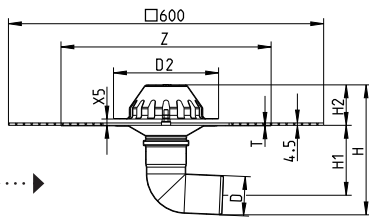

GRAVITY

403

Type no.	D	D2	H	H1	H2	Z	X5	T
403.100.050	50	Ø200	220	118	77	□ 400	12	1
403.100.075	75	Ø200	247	133	77	□ 400	12	1
403.100.110	110	Ø200	283	151	77	□ 400	12	1
403.104.050	50	Ø200	495	-	77	□ 400	12	1
403.104.075	75	Ø200	495	-	77	□ 400	12	1
403.104.110	110	Ø200	495	-	77	□ 400	12	1
403.106.050	50	Ø200	695	-	77	□ 400	12	1
403.106.075	75	Ø200	695	-	77	□ 400	12	1
403.106.110	110	Ø200	695	-	77	□ 400	12	1

SIPHONIC

403

Type no.	D	D2	H	H1	H2	Z	X5	T
403.200.040	40	Ø200	210	112	78	□ 400	12	1
403.200.050	50	Ø200	221	118	78	□ 400	12	1
403.200.075	75	Ø200	248	133	78	□ 400	12	1
403.200.110	110	Ø310	297	151	85	□ 400	12	1
403.204.040	40	Ø200	496	-	78	□ 400	12	1
403.204.050	50	Ø200	496	-	78	□ 400	12	1
403.204.075	75	Ø200	496	-	78	□ 400	12	1
403.204.110	110	Ø310	503	-	85	□ 400	12	1
403.206.040	40	Ø200	696	-	78	□ 400	12	1
403.206.050	50	Ø200	696	-	78	□ 400	12	1
403.206.075	75	Ø200	696	-	78	□ 400	12	1
403.206.110	110	Ø310	703	-	85	□ 400	12	1