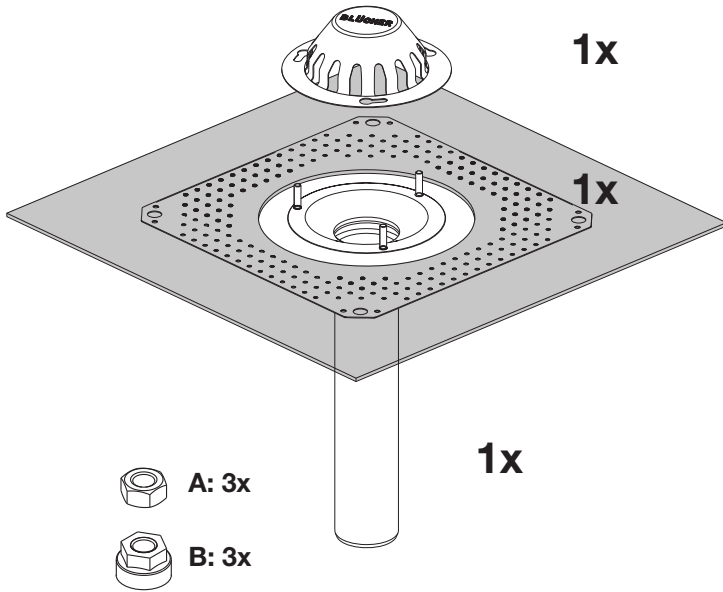

## WITH PREMOUNTED BITUMEN

GRAVITY & SIPHONIC 403.x0x.xxx

DE MONTAGEANLEITUNG  
DK MONTERINGSVEJLEDNING  
ENG INSTALLATION INSTRUCTIOS  
FI ASENNUSOHJEET  
FR INSTRUCTIONS DE MONTAGE  
NO MONTERINGSANVISNING  
SE MONTERINGSVÄGLEDNING

GRAVITY

403

Type no.	D	D2	H	H1	H2	Z	X5	T
403.100.050	50	Ø200	220	118	77	□ 400	12	1
403.100.075	75	Ø200	247	133	77	□ 400	12	1
403.100.110	110	Ø200	283	151	77	□ 400	12	1
403.104.050	50	Ø200	495	-	77	□ 400	12	1
403.104.075	75	Ø200	495	-	77	□ 400	12	1
403.104.110	110	Ø200	495	-	77	□ 400	12	1
403.106.050	50	Ø200	695	-	77	□ 400	12	1
403.106.075	75	Ø200	695	-	77	□ 400	12	1
403.106.110	110	Ø200	695	-	77	□ 400	12	1