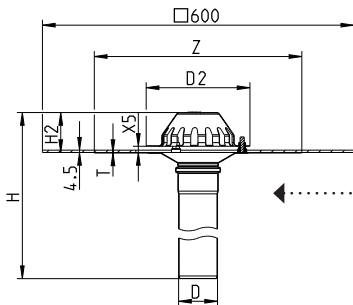

## WITH PREMOUNTED BITUMEN

GRAVITY & SIPHONIC 403.x0x.xxx

DE MONTAGEANLEITUNG  
DK MONTERINGSVEJLEDNING  
ENG INSTALLATION INSTRUCTIOS  
FI ASENNUSOHJEET  
FR INSTRUCTIONS DE MONTAGE  
NO MONTERINGSANVISNING  
SE MONTERINGSVÄGLEDNING

GRAVITY

403

Type no.	D	D2	H	H1	H2	Z	X5	T
403.100.050	50	Ø200	220	118	77	□ 400	12	1
403.100.075	75	Ø200	247	133	77	□ 400	12	1
403.100.110	110	Ø200	283	151	77	□ 400	12	1
403.104.050	50	Ø200	495	-	77	□ 400	12	1
403.104.075	75	Ø200	495	-	77	□ 400	12	1
403.104.110	110	Ø200	495	-	77	□ 400	12	1
403.106.050	50	Ø200	695	-	77	□ 400	12	1
403.106.075	75	Ø200	695	-	77	□ 400	12	1
403.106.110	110	Ø200	695	-	77	□ 400	12	1

SIPHONIC

403

Type no.	D	D2	H	H1	H2	Z	X5	T
403.200.040	40	Ø200	210	112	78	□ 400	12	1
403.200.050	50	Ø200	221	118	78	□ 400	12	1
403.200.075	75	Ø200	248	133	78	□ 400	12	1
403.200.110	110	Ø310	297	151	85	□ 400	12	1
403.204.040	40	Ø200	496	-	78	□ 400	12	1
403.204.050	50	Ø200	496	-	78	□ 400	12	1
403.204.075	75	Ø200	496	-	78	□ 400	12	1
403.204.110	110	Ø310	503	-	85	□ 400	12	1
403.206.040	40	Ø200	696	-	78	□ 400	12	1
403.206.050	50	Ø200	696	-	78	□ 400	12	1
403.206.075	75	Ø200	696	-	78	□ 400	12	1
403.206.110	110	Ø310	703	-	85	□ 400	12	1