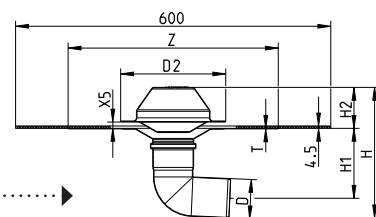

GRAVITY

403

Type no.	D	D2	H	H1	H2	Z	X5	T
403.100.050	50	Ø200	220	118	77	□ 400	12	1
403.100.075	75	Ø200	247	133	77	□ 400	12	1
403.100.110	110	Ø200	283	151	77	□ 400	12	1
403.104.050	50	Ø200	495	-	77	□ 400	12	1
403.104.075	75	Ø200	495	-	77	□ 400	12	1
403.104.110	110	Ø200	495	-	77	□ 400	12	1
403.106.050	50	Ø200	695	-	77	□ 400	12	1
403.106.075	75	Ø200	695	-	77	□ 400	12	1
403.106.110	110	Ø200	695	-	77	□ 400	12	1

SIPHONIC

403

Type no.	D	D2	H	H1	H2	Z	X5	T
403.200.040	40	Ø200	210	112	78	□ 400	12	1
403.200.050	50	Ø200	221	118	78	□ 400	12	1
403.200.075	75	Ø200	248	133	78	□ 400	12	1
403.200.110	110	Ø310	297	151	85	□ 400	12	1
403.204.040	40	Ø200	496	-	78	□ 400	12	1
403.204.050	50	Ø200	496	-	78	□ 400	12	1
403.204.075	75	Ø200	496	-	78	□ 400	12	1
403.204.110	110	Ø310	503	-	85	□ 400	12	1
403.206.040	40	Ø200	696	-	78	□ 400	12	1
403.206.050	50	Ø200	696	-	78	□ 400	12	1
403.206.075	75	Ø200	696	-	78	□ 400	12	1
403.206.110	110	Ø310	703	-	85	□ 400	12	1