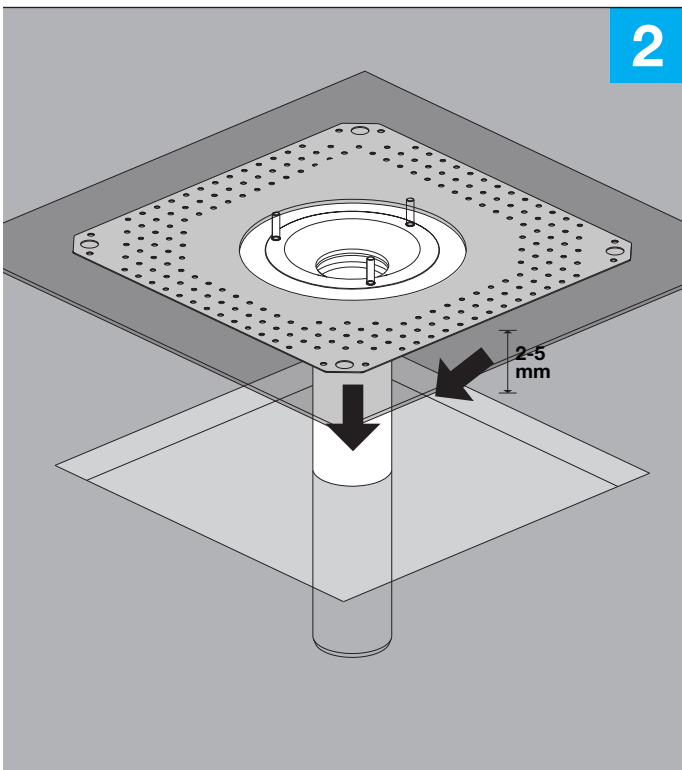

400.000.000
ELECTRICAL HEATING CABLE

2